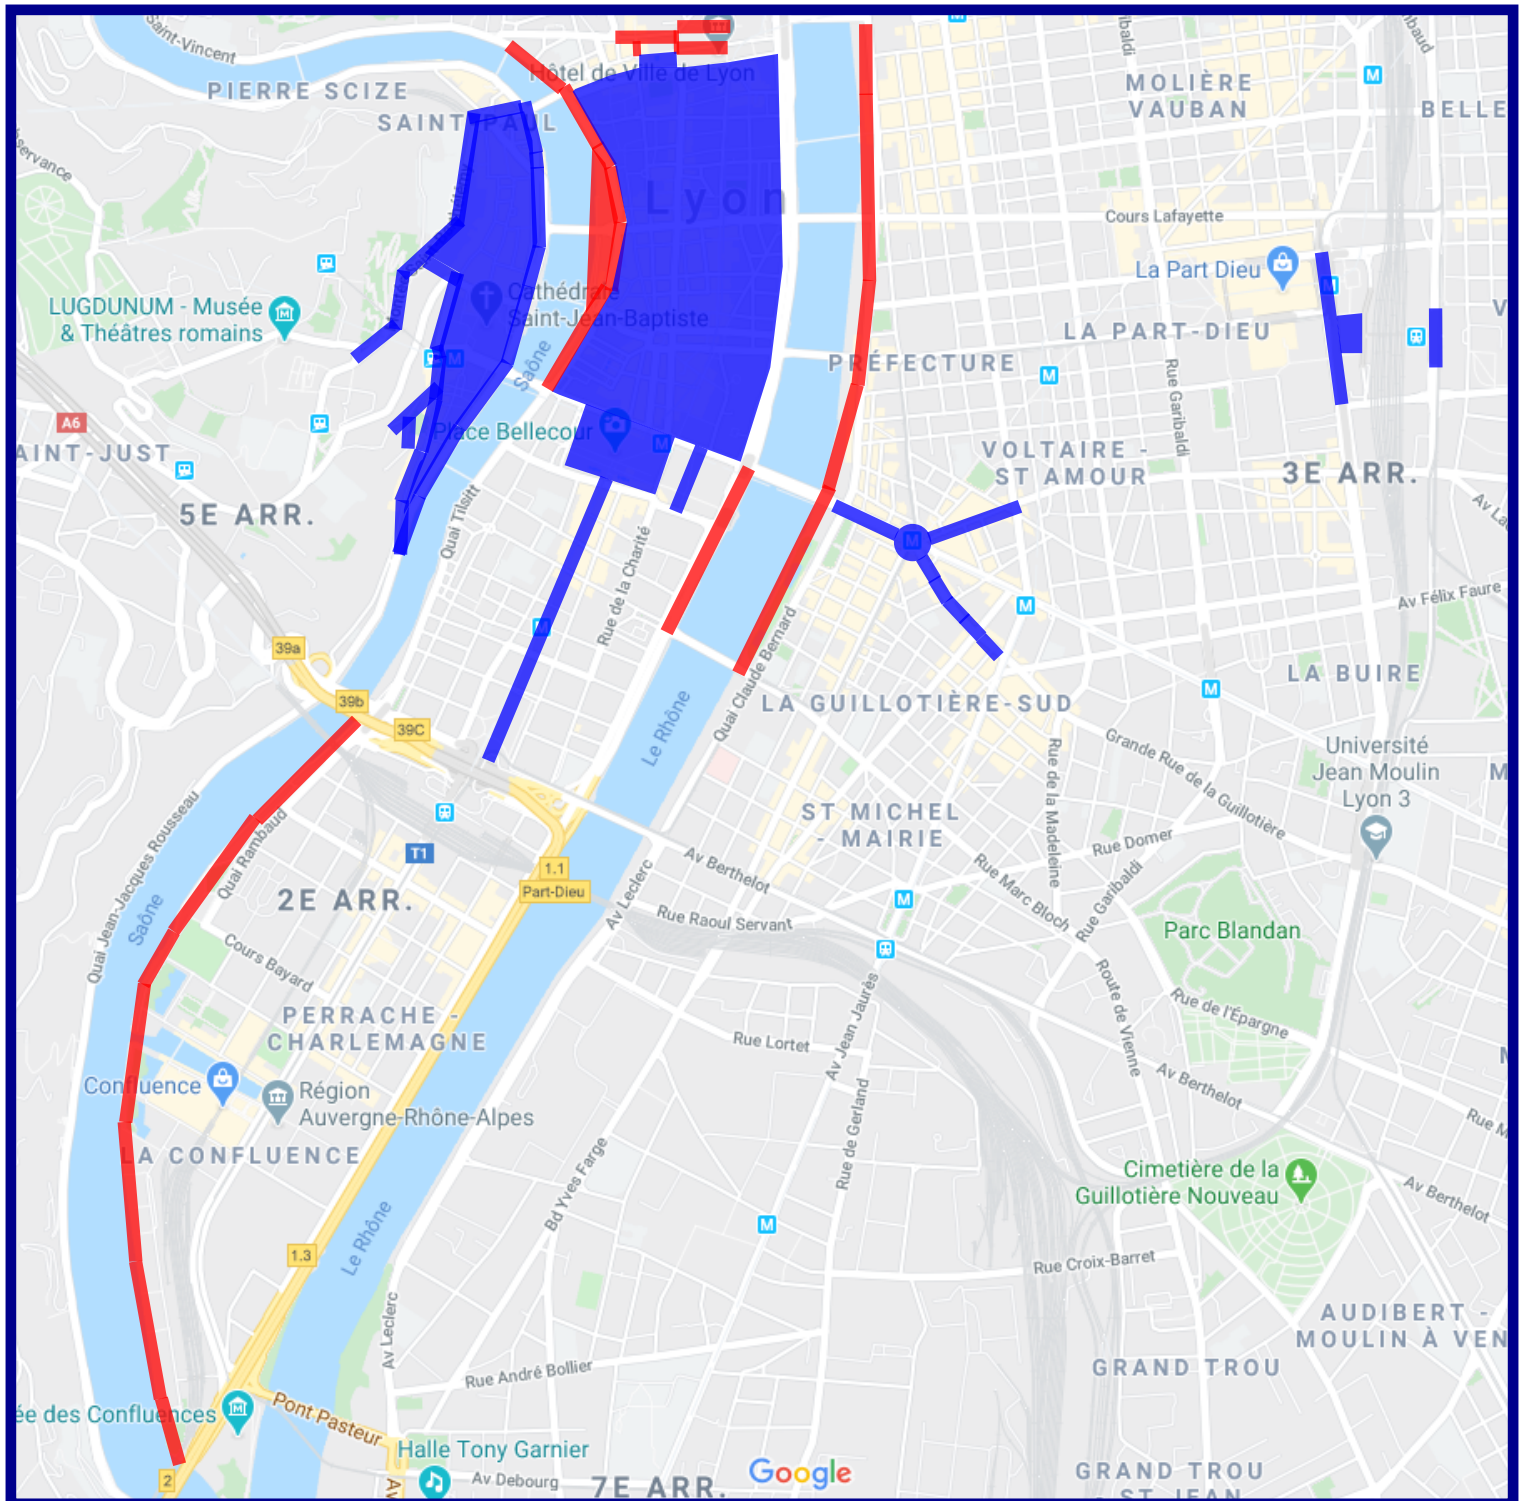

**PRÉFET
DU RHÔNE**

*Liberté
Égalité
Fraternité*

PORT DU MASQUE OBLIGATOIRE

À LYON DANS CERTAINS ESPACES EXTÉRIEURS OUVERTS AU PUBLIC DE LA VILLE DE LYON

 Masque obligatoire entre 18h et 02h

 Masque obligatoire entre 10h et 23h